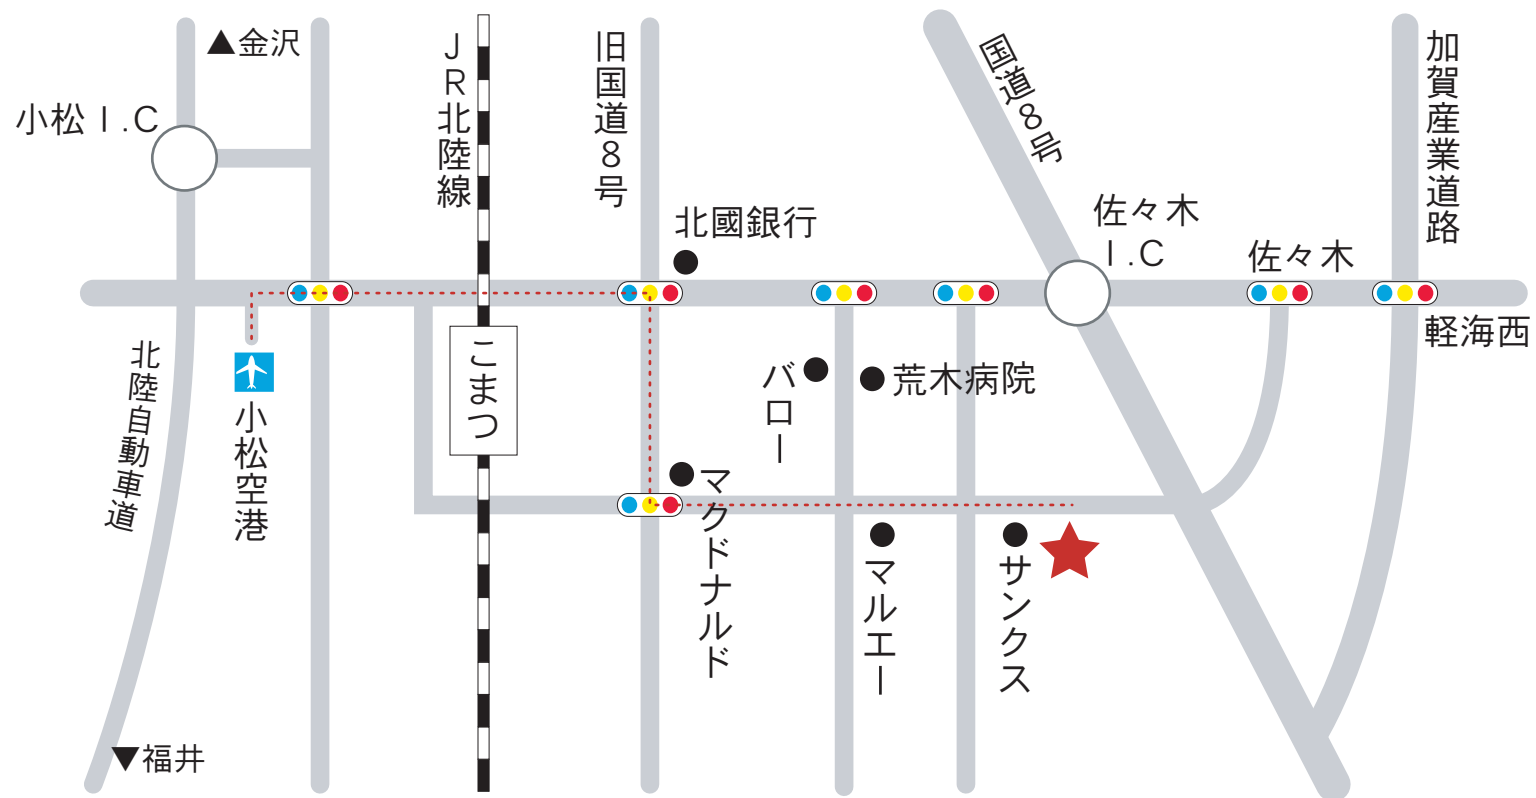

# Access Map

## <アクセス>

JR小松駅より車で5分  
小松空港より車で10分  
小松I.Cより車で10分

ものづくり工房 (有限会社イープラン)

〒923-0832 石川県小松市若杉町1丁目64番  
TEL:0761-21-5151 FAX:0761-21-5454