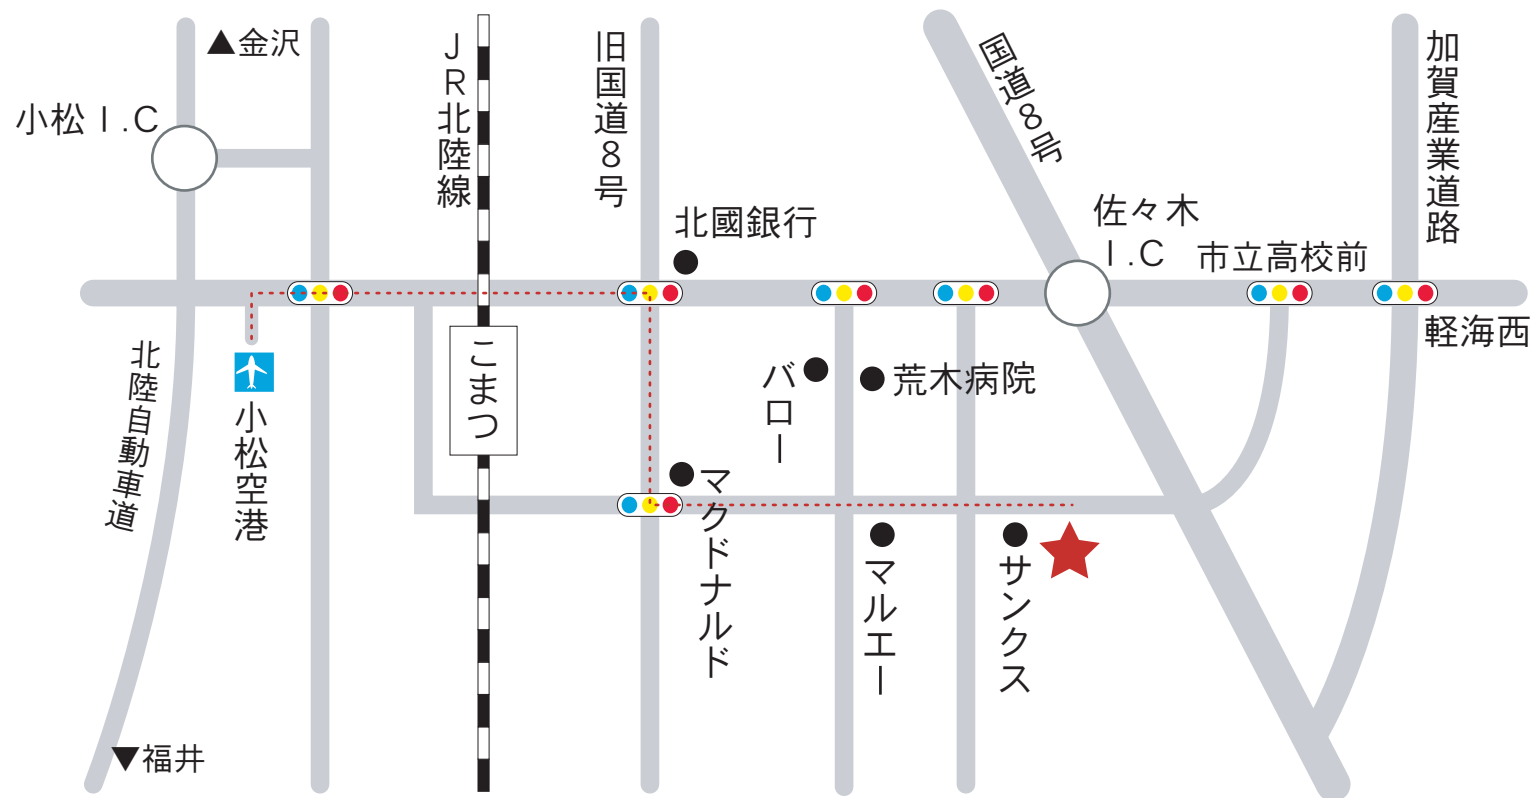

Access Map

<アクセス>

JR小松駅より車で5分
小松空港より車で10分
小松I.Cより車で10分

ものづくり工房 (有限会社イープラン)
〒923-0832 石川県小松市若杉町1丁目64番
TEL:0761-21-5151 FAX:0761-21-5454